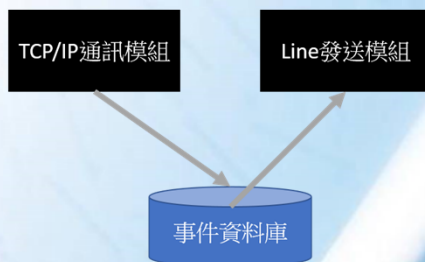

## 偵測器軟體架構圖

## 演算法使用:

功能	使用方法
建立背景	最高冗餘量比例
去雜訊	閉合運算
面積識別	廣度搜尋演算法
地形識別	破碎搜索
物件追蹤	TemporalDetect

## 伺服器軟體架構:

Server 軟體架構圖

網頁展示圖

手機line介面