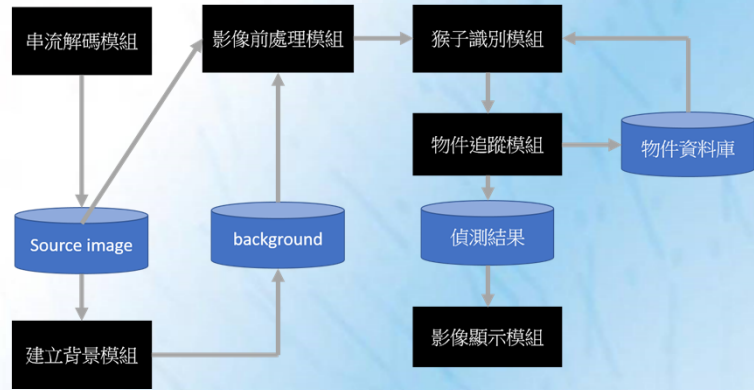

# 猴子辨識系統

參展人員:趙至勛

## 摘要:

中山大學的校區位於鼓山區的柴山附近，時常會有獼猴搶奪食物的事情發生。

設計一影像識別器，對校園各處監控猴群出沒的狀態設置跑馬燈提醒師生避開猴群出沒地區使猴群不會來教學區覓食，達到人猴和平共處的目的。

## 系統架構:

設置IPcam在機車停車場L停，以嵌入式開發版EBC354搭載win7 pro embeded作業系統來處理影像串流，使用wifi連接server管理猴子出沒的情形，最後透過網頁顯示與line訊息發送來告知管理員與校園成員。

## 伺服器軟體架構:

Server 軟體架構圖

網頁展示圖

手機line介面