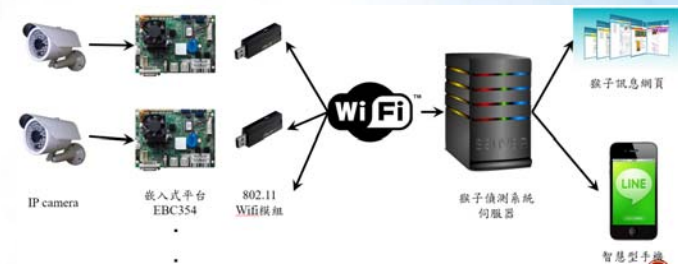

偵測器軟體架構圖

演算法使用:

功能	使用方法
建立背景	最高冗餘量比例
去雜訊	閉合運算
面積識別	廣度搜尋演算法
地形識別	破碎搜索
物件追蹤	TemporalDetect